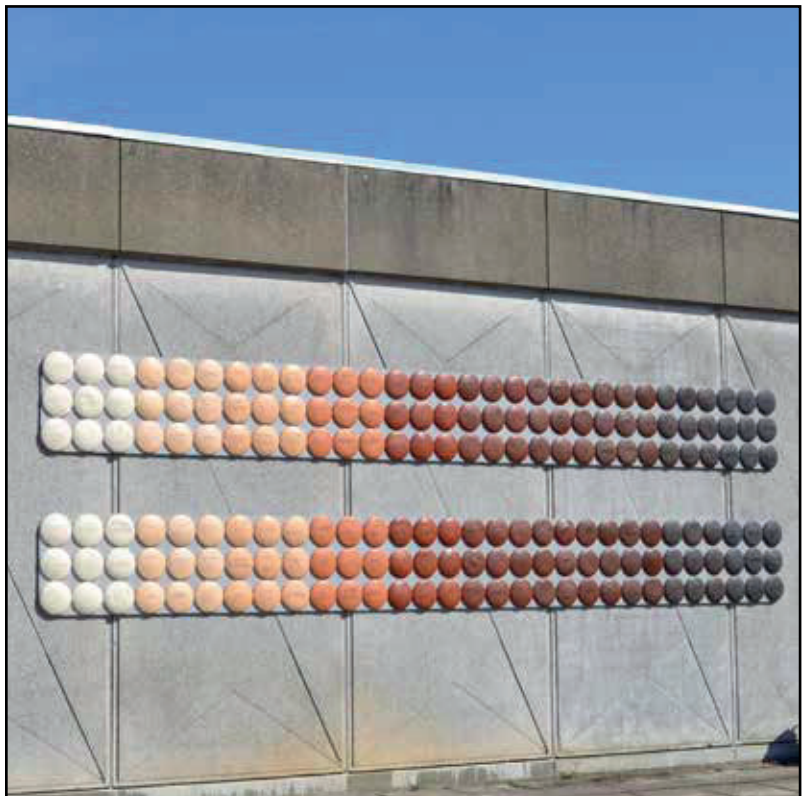

TIRSTRUP

Kunstnere:
Lone Cecilie Platz og
Christine Urfe Bendt

Titel:
Lighed

Kunstart:
Keramik

Sted:
TDC-centralen,
Århusvej 38A,
Tirstrup
8400 Ebeltoft

5 LIGESTILLING
MELLEM KØNNENE

På den næste side, er der en tegning, som du kan notere dine iagttagelser på: