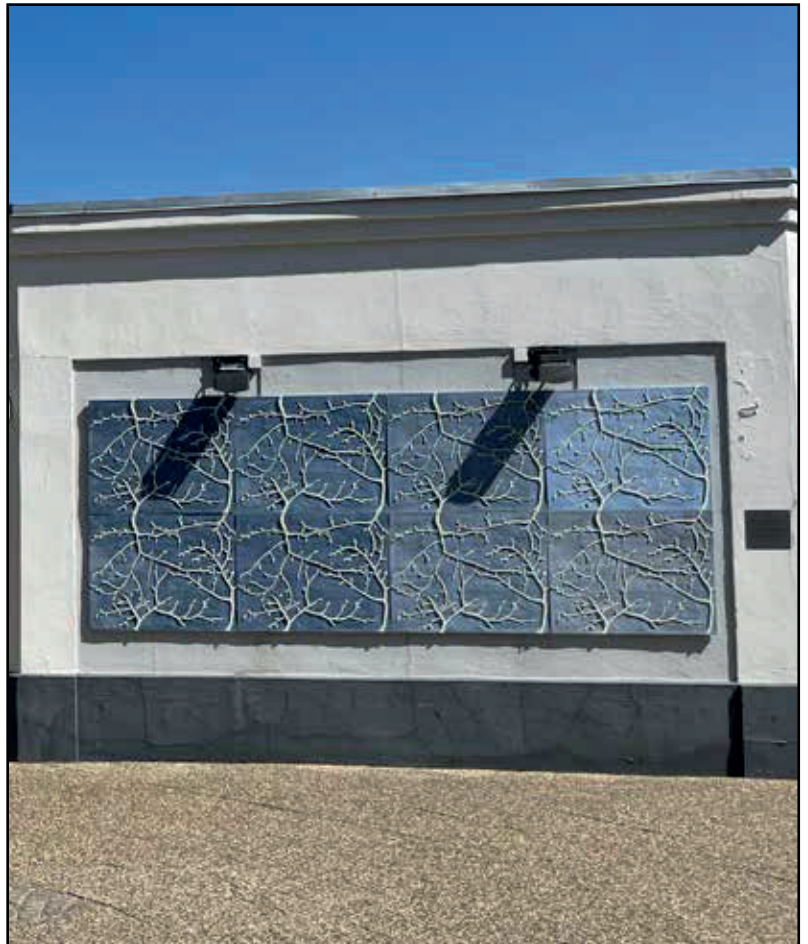

Visuelt Noteark til mødet med Verdensmålgavlen

Du kan bruge notearket, når du udforsker Verdensmålgavlen.

Gå på opdagelse i mødet med gavlværket i felten under åben himmel og i film og fotos, som findes på hjemmesiden 17gavle.dk.

SKJERN

Kunstner:
Anna Rosa
Hiort-Lorenzen

Titel:
Lysbærende træ

Kunstart:
Lysininstallation

Sted:
Ved Holger Danskes
Plads, SuperBrugsen,
Møllegade 9,
6900 Skjern

11 BÆREDYGTIGE BYER
OG LOKALSAMFUND